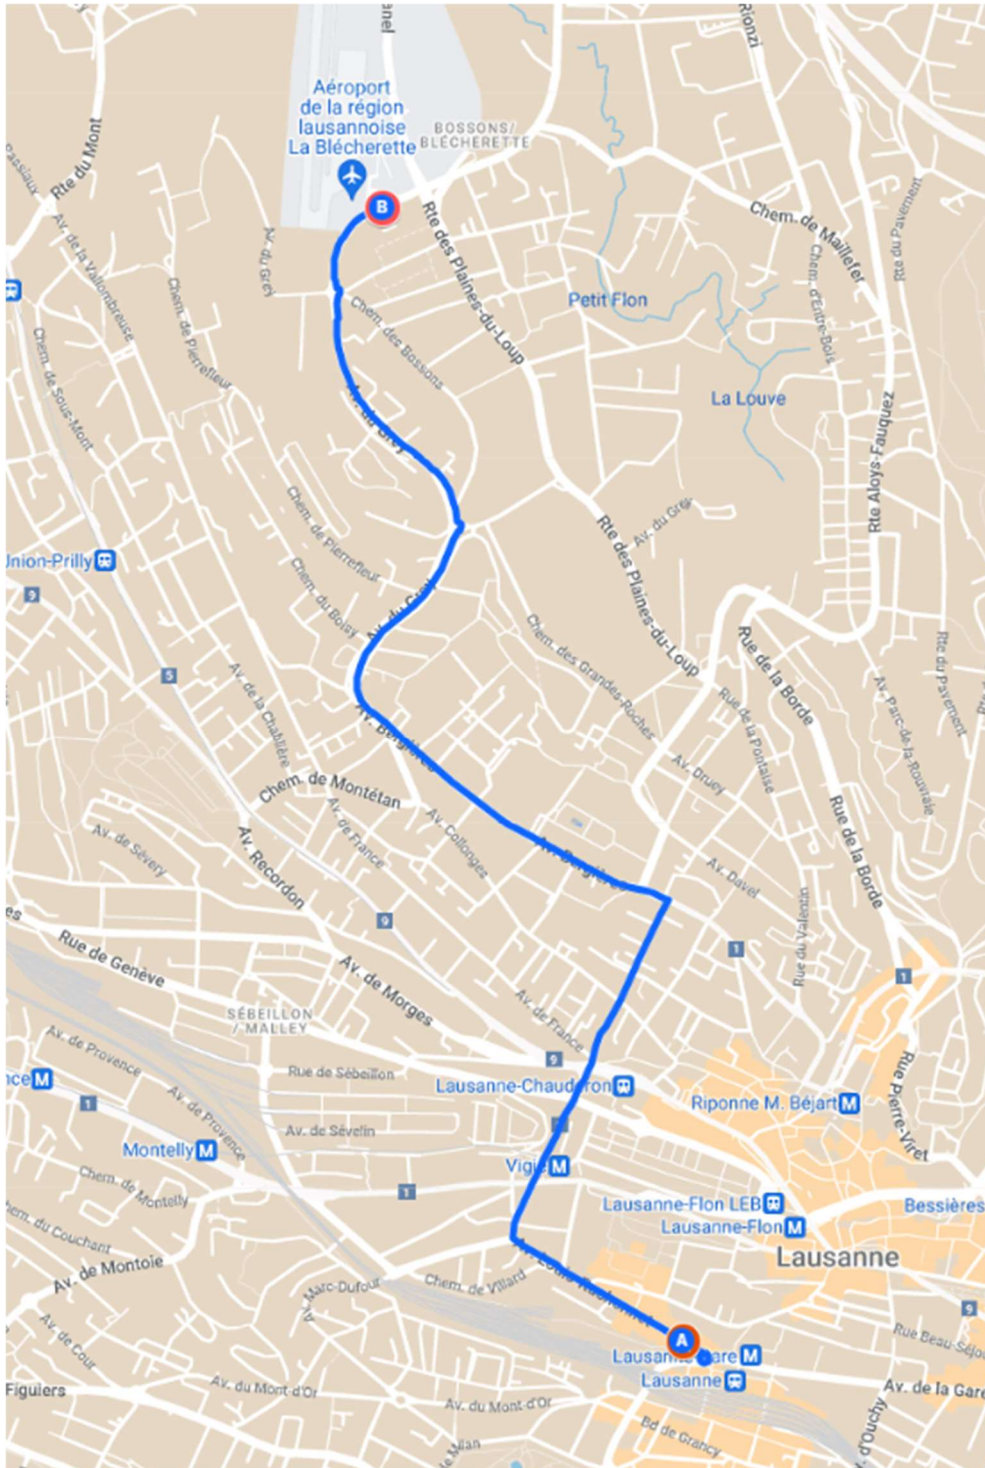

Navettes directes (sans arrêt) entre Lausanne, Gare et la Blécherette (devant le service des autos SAN) aller/retour

Interface Lausanne, Gare

Au bas de l'Avenue de Ruchonnet, dans le sens descente. À l'heure du départ, le bus fait ½ tour et part en direction de la Blécherette. 1 potelet indiquera l'arrêt de bus avec les horaires affichés. Départ toutes les 20mn de 9h40 (1^{er} départ) à 17h (dernière montée vers la Blécherette)

Interface Blécherette, devant le SAN (service des autos)

La dépose et prise en charge se fera devant le service des autos (SAN). Il y aura 1 potelet pour signaler l'arrêt avec les horaires affichés. Départ toutes les 20mn de 10h00 (1^{er} départ) à 17h20 (dernier départ vers Lausanne Gare)

Parcours aller : Lausanne, Gare - Blécherette, devant le SAN (service des autos)

Parcours Retour : Blécherette, devant le SAN (service des autos) – Lausanne, Gare