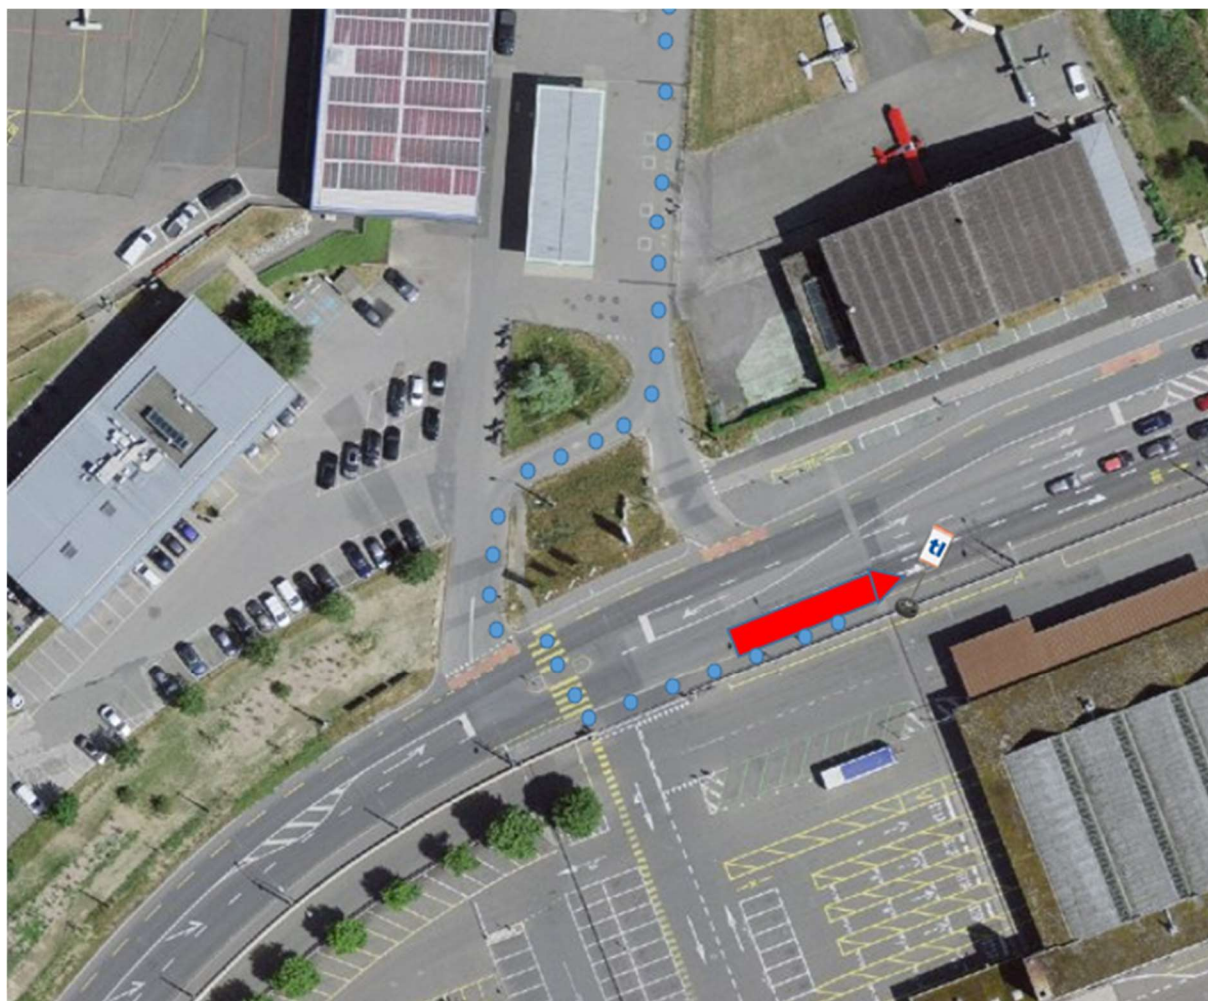

Navettes directes (sans arrêt) entre Lausanne, Gare et la Blécherette (devant le service des autos SAN) aller/retour

Interface Lausanne, Gare

Au bas de l'Avenue de Ruchonnet, dans le sens descente. À l'heure du départ, le bus fait ½ tour et part en direction de la Blécherette. 1 potelet indiquera l'arrêt de bus avec les horaires affichés. Départ toutes les 20mn de 9h40 (1^{er} départ) à 17h (dernière montée vers la Blécherette)

Interface Blécherette, devant le SAN (service des autos)

La dépose et prise en charge se fera devant le service des autos (SAN). Il y aura 1 potelet pour signaler l'arrêt avec les horaires affichés. Départ toutes les 20mn de 10h00 (1^{er} départ) à 17h20 (dernier départ vers Lausanne Gare)

Parcours aller : Lausanne, Gare - Blécherette, devant le SAN (service des autos)

Parcours Retour : Blécherette, devant le SAN (service des autos) – Lausanne, Gare